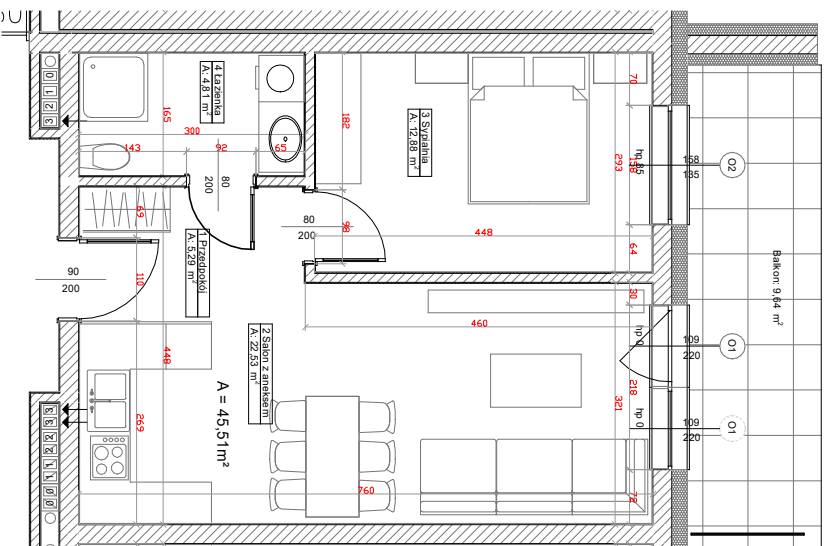

Budynek :

C

Mieszkanie nr:

C/306

Kondygnacja:

III PIĘTRO

Strona:

wschód

Rzut mieszkania

Lokalizacja w budynku

MIESZKANIE C/306		
LP	NAZWA POMIESZCZENIA	RODZAJ POSADZKI
1	PRZEDPOKÓJ	WG NAJEMCY
2	SALON Z KUCHNIĄ	WG NAJEMCY
3	SYPIALNIA	WG NAJEMCY
4	ŁAZIENKA	WG NAJEMCY
	ŁĄCZNIE	
	BALKON	
		9,64m ²

Skala:

1 : 100

Kierunek północy:

Podziałka:

Powierzchnię pomieszczeń obliczono wg PN-ISO 9836:2022-07, uwzględniając grubość tynku 1,5cm. Wymiary podane na rysunku są wymiarami w stanie surowym (bez grubości tynków). Pomieszczenia pod umeblowanie mierzyć z natury po odbiorze mieszkania.