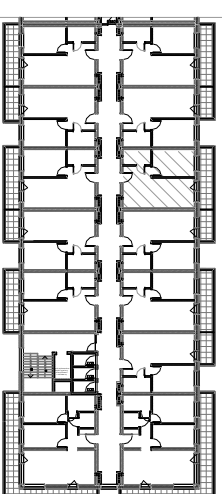

Budynek :

C

Mieszkanie nr.:

C/208

Kondygnacja:

II PIĘTRO

Strona:

wschód

Rzut mieszkania

Lokalizacja w budynku

MIESZKANIE C/208		
LP	NAZWA POMIESZCZENIA	RODZAJ POSADZKI
1	PRZEDPOKÓJ	WG NAJEMCY
2	SALON Z KUCHNIĄ	WG NAJEMCY
3	SYPIALNIA	WG NAJEMCY
4	ŁAZIENKA	ŁĄCZNIE
	BALKON	
		9,97m ²

Skala:

1:100

Kierunek północy:

Podziątka:

Powierzchnię pomieszczeń obliczono wg PN-ISO 9836:2022-07, uwzględniając grubość tynku 1,5cm. Wymiary podane na rysunku są wymiarami w stanie surowym (bez grubości tynków). Pomieszczenia pod umeblowanie mierzyć z natury po odbiorze mieszkania.