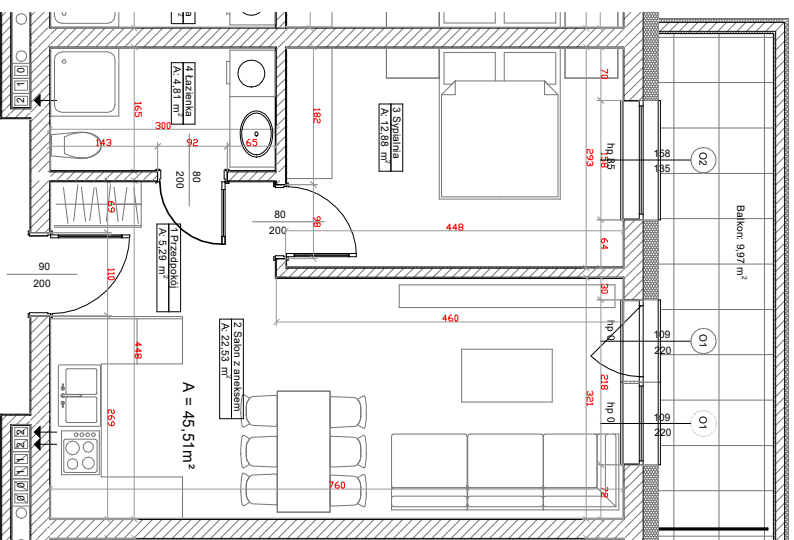

Budynek :

C

Mieszkanie nr.:

C/208

Kondygnacja:

II PIĘTRO

Strona:

wschód

Rzut mieszkania

Lokalizacja w budynku

MIESZKANIE C/208		
LP	NAZWA POMIESZCZENIA	RODZAJ POSADZKI
1	PRZEDPOKÓJ	WG NAJEMCY
2	SALON Z KUCHNIĄ	WG NAJEMCY
3	SYPIALNIA	WG NAJEMCY
4	ŁAZIENKA	ŁĄCZNIE
	BALKON	
		9,97m ²

Skala:

1:100

Kierunek północy:

Podziątka:

Powierzchnię pomieszczeń obliczono wg PN-ISO 9836:2022-07, uwzględniając grubość tynku 1,5cm. Wymiary podane na rysunku są wymiarami w stanie surowym (bez grubości tynków). Pomieszczenia pod umeblowanie mierzyć z natury po odbiorze mieszkania.